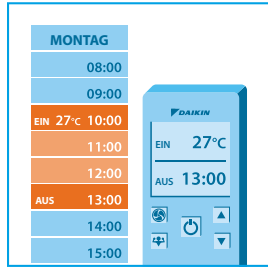

Комфорт съобразен за вас, всеки час на деня през цялата седмица.